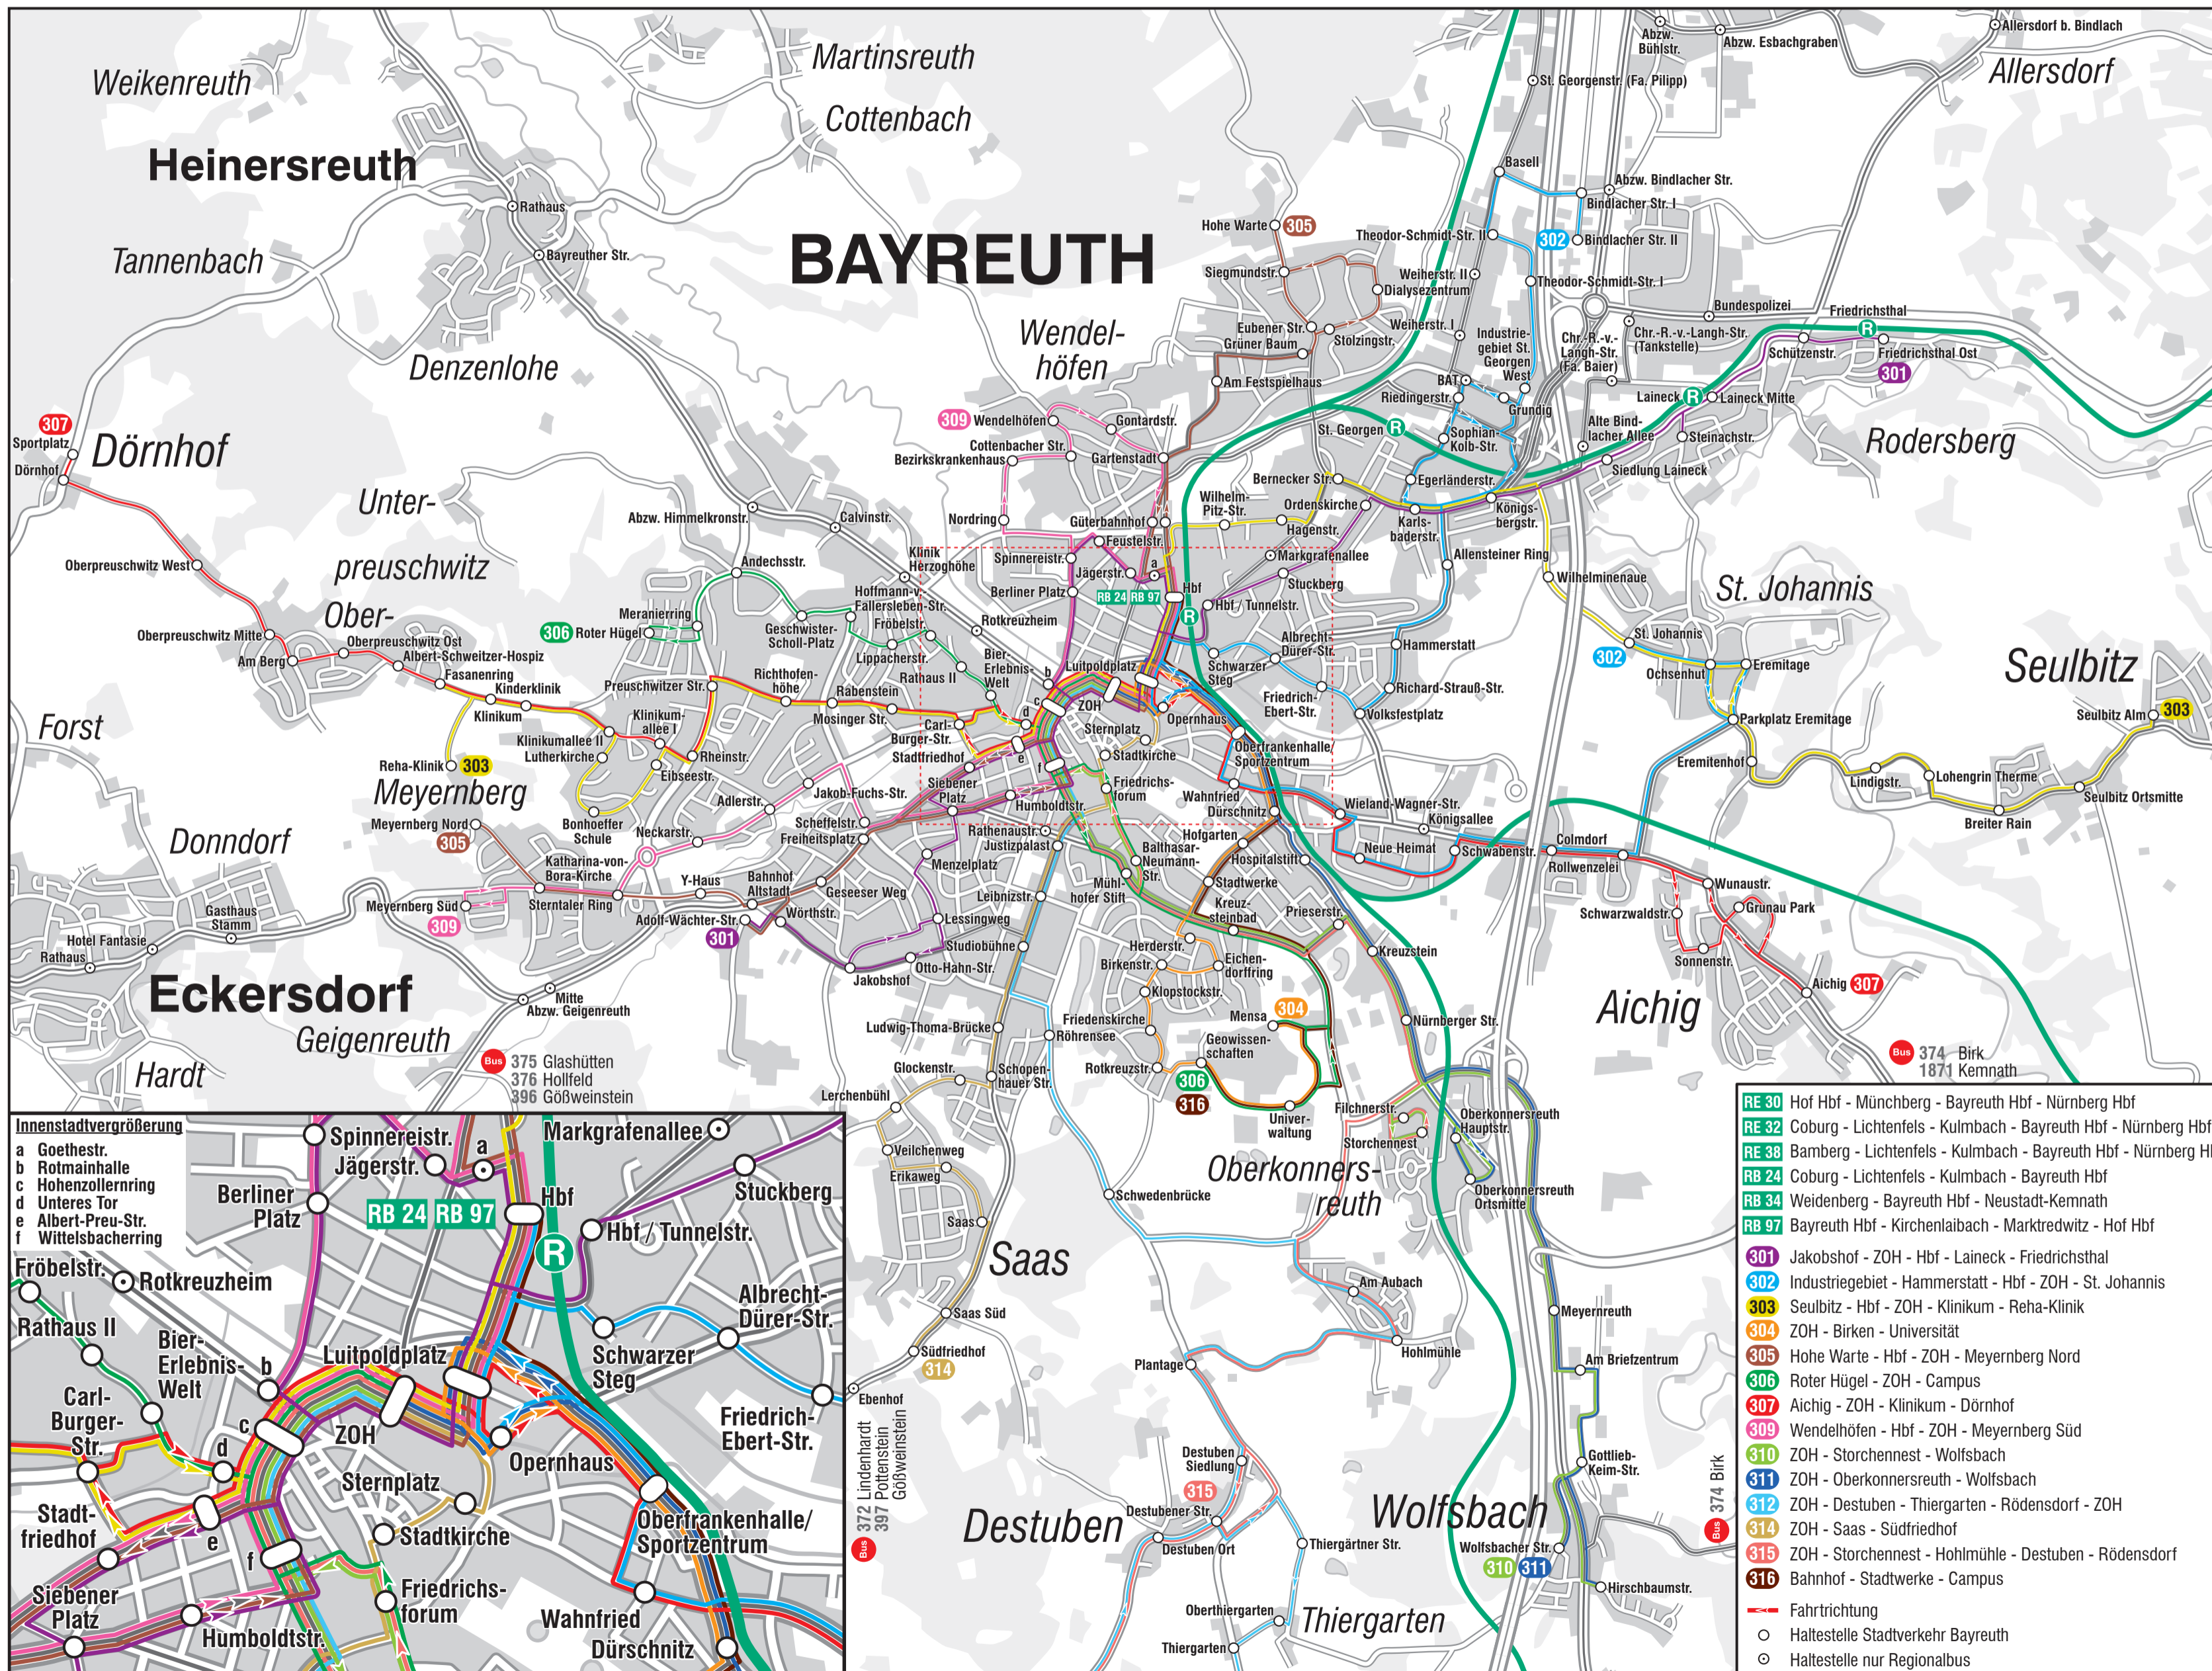

Stadtverkehr Bayreuth (Tagverkehr)

Gültig ab: 10. Dezember 2023

Bus 378 Kulmbach
379 Kulmbach / Hollfeld

RE 30 Hof
RE 32 Coburg
RE 38 Bamberg
RB 24 Coburg

Bus 328 Bindlach
330 Bad Berneck

Bus 330 Bad Berneck
367 Bad Berneck
1545 Hof

Bus 329 Fichtelberg
330 Bad Berneck
1545 Hof

Bus 373 Oberwatz
375 Obersees
376 Hollfeld
396 Gößweinstein

Bus 370 Weidenberg

Bus 370 Fuchtsendorf

Bus 374 Neustadt-Kemnath
RB 97 Hof

RE 30	Hof Hbf - Münchberg - Bayreuth Hbf - Nürnberg Hbf
RE 32	Coburg - Lichtenfels - Kulmbach - Bayreuth Hbf - Nürnberg Hbf
RE 38	Bamberg - Lichtenfels - Kulmbach - Bayreuth Hbf - Nürnberg Hbf
RB 24	Coburg - Lichtenfels - Kulmbach - Bayreuth Hbf
RB 34	Weidenberg - Bayreuth Hbf - Neustadt-Kemnath
RB 97	Bayreuth Hbf - Kirchenlaibach - Marktredwitz - Hof Hbf
301	Jakobshof - ZOH - Hbf - Laineck - Friedrichsthal
302	Industriegebiet - Hammerstatt - Hbf - ZOH - St. Johannis
303	Seulbitz - Hbf - ZOH - Klinikum - Reha-Klinik
304	ZOH - Birken - Universität
305	Hohe Warte - Hbf - ZOH - Meyernberg Nord
306	Roter Hügel - ZOH - Campus
307	Aichig - ZOH - Klinikum - Dörnhof
309	Wendelhofen - Hbf - ZOH - Meyernberg Süd
310	ZOH - Storchennest - Wolfsbach
311	ZOH - Oberkonnorsreuth - Wolfsbach
312	ZOH - Destuben - Thiergarten - Rödendorf - ZOH
314	ZOH - Saas - Südfriedhof
315	ZOH - Storchennest - Hohlmühle - Destuben - Rödendorf
316	Bahnhof - Stadtwerke - Campus
→	Fahrtrichtung
○	Haltestelle Stadtverkehr Bayreuth
○	Haltestelle nur Regionalbus

Bus 315 Rödendorf

Bus 312 Rödendorf

RE 30 Nürnberg
RE 32 Nürnberg
RE 38 Nürnberg

Bus 371 Engelmannsreuth
387 Pegnitz