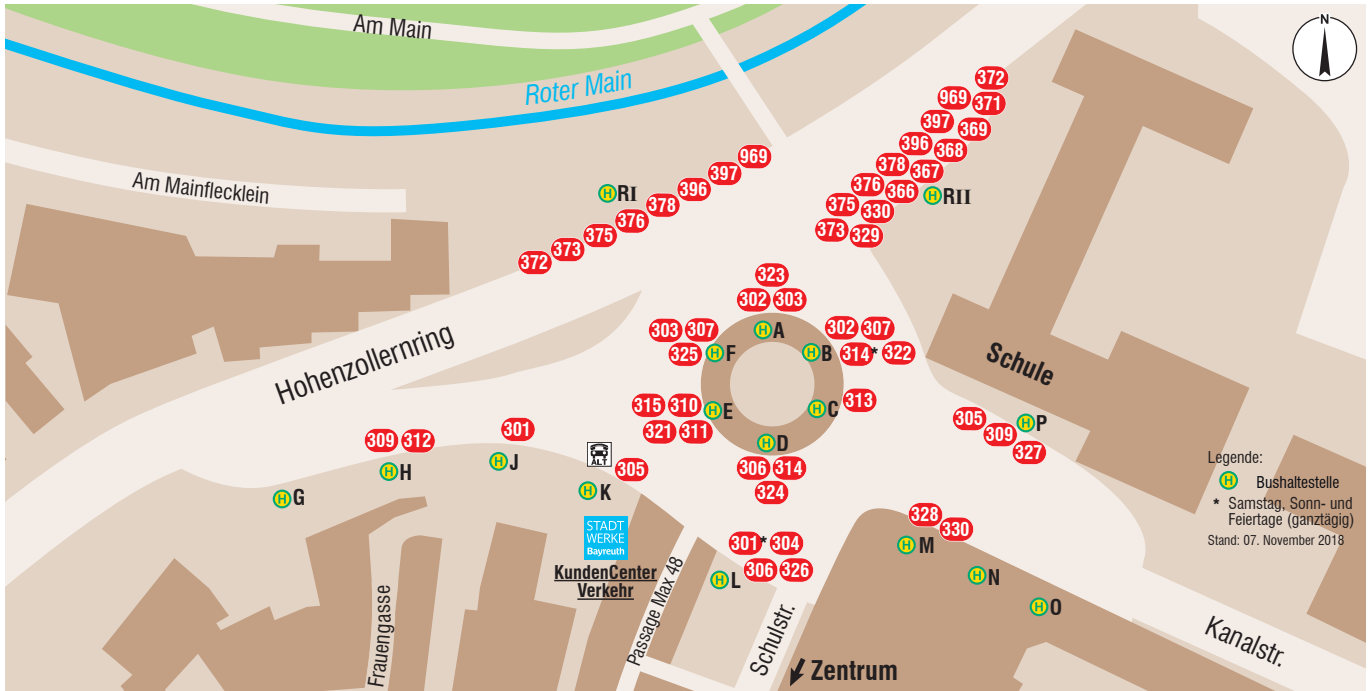

**Haltestellenbelegung ZOH**

**Bayreuth ZOH**

Legende:  
 Bushaltestelle  
 \* Samstag, Sonn- und Feiertage (ganztägig)  
 Stand: 07. November 2018

**Belegung der Haltestellen Bayreuth ZOH**

**Stadtverkehr**

Linie	Richtung	Haltestelle
301	Hbf  - Laineck - Friedrichsthal	J/L*
301	Jakobshof	J
302	St. Johannis	B
302	Hbf  - Hammerstatt - Industriegebiet	A
303	Klinikum - Reha-Klinik	F
303	Hbf  - Seulbitz	A
304	Birken - Universität	L
305	Meyernberg Nord	P
305	Hbf  - Hohe Warte	K
306	Roter Hügel	D
306	Campus	L
307	Aichig	B
307	Klinikum - Dörnhof	F
309	Hbf  - Bezirkskrankenhaus - Wendelhöfen	H
309	Meyernberg Süd	P
310	Storchennest - Wolfsbach	E
311	Oberkonnersreuth - Wolfsbach	E
312	Hohlmühle - Destuben - Thiergarten	H
313	Maintalsiedlung	C
314	Saas - Südfriedhof	B*/D
315	Storchennest - Hohlmühle - Destuben	E

**Stadtverkehr**

Linie	Richtung	Haltestelle
321	Hbf  - Hohe Warte	E
322	Hbf  - Hammerstatt - Aichig - St. Johannis - Laineck	B
323	Saas - Birken	A
324	Meyernberg/Nord - Jakobshof	D
325	Roter Hügel - Klinikum	F
326	Oberfrankenhalle - Campus	L
327	Donndorf - Eckersdorf	P

**Regionalverkehr**

Linie	Richtung	Haltestelle
328	Hbf  - Industriegebiet Nord - Bindlach	M
329	Hbf  - Bad Berneck - Bischofsgrün - Fichtelberg	RII
330	Hbf  - Bindlach / Goldkronach - Bad Berneck	M/RII
366	Hbf  - Bindlach - Bad Berneck	RII
367	Hbf  - Bindlach - Bad Berneck - Gefrees	RII