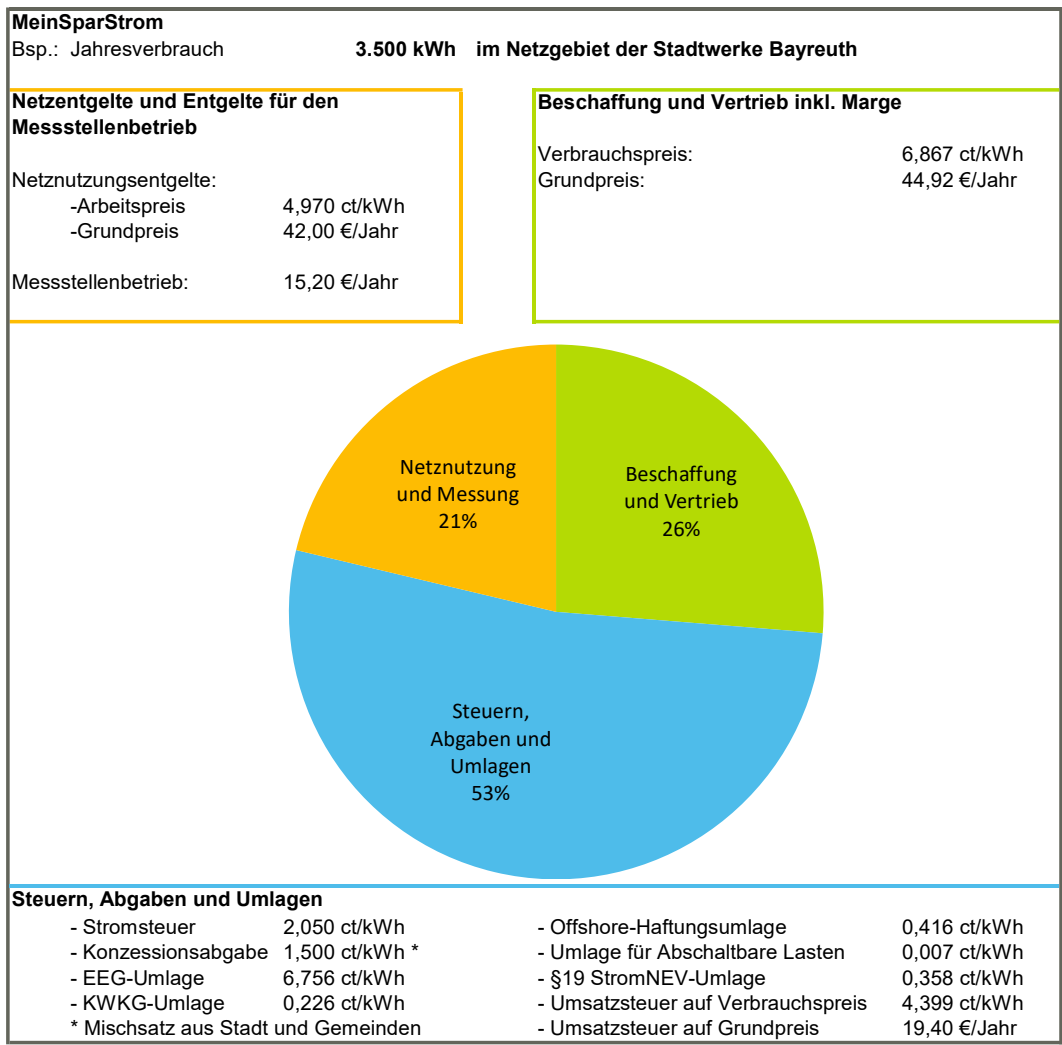

**Preisbestandteile im Tarif "MeinSparStrom", gültig ab 1. Mai 2020**

Zusätzliche Hinweise zur Höhe der genannten Umlagen und Aufschläge finden Sie auf der internetbasierten Informationsplattform der deutschen Übertragungsnetzbetreiber [www.netztransparenz.de](http://www.netztransparenz.de). Die angegebenen Werte entsprechen Stand 20. Dezember 2019.