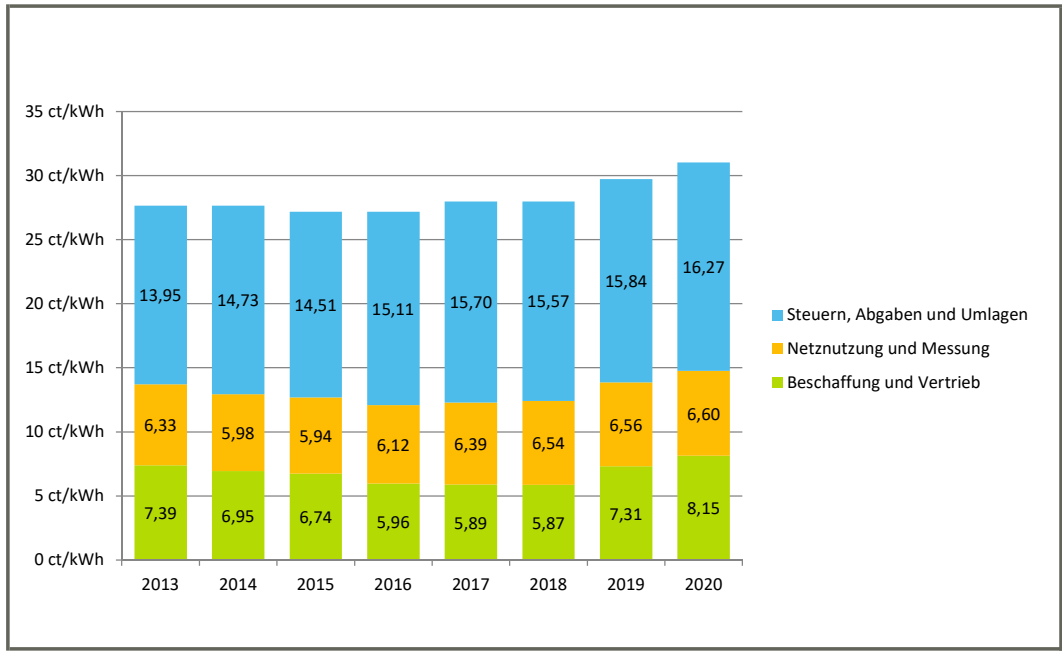

**Preisbestandteile im Tarif "MeinSparStrom", gültig ab 1. Mai 2020**

Zusätzliche Hinweise zur Höhe der genannten Umlagen und Aufschläge finden Sie auf der internetbasierten Informationsplattform der deutschen Übertragungsnetzbetreiber [www.netztransparenz.de](http://www.netztransparenz.de). Die angegebenen Werte entsprechen Stand 20. Dezember 2019.